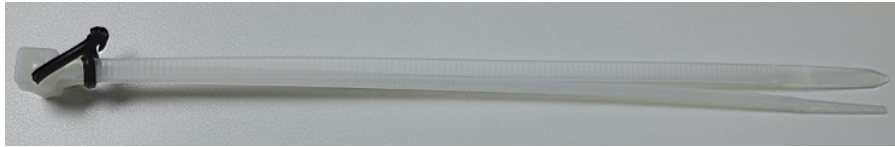

Cable Tie

LT-CT801W

Properties	
Parameter	Cable Tie LT-CT801W
Color	White
Dimension	5*200mm (8")