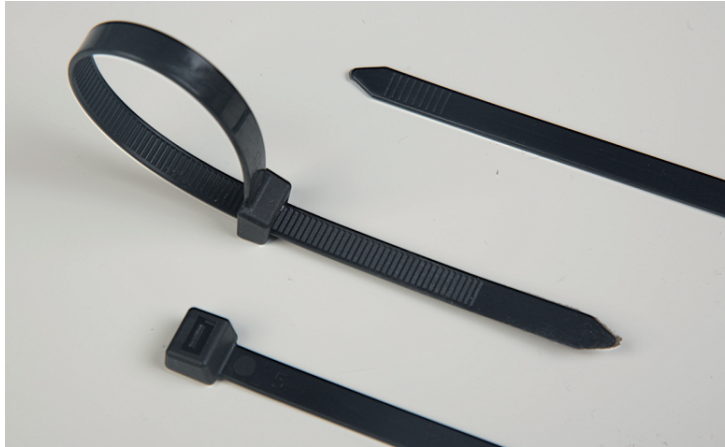

## Cable Tie LT-CT601B

Properties	
Parameter	Cable Tie LT-CT601B
Color	Black
Dimension	4*150mm (6")